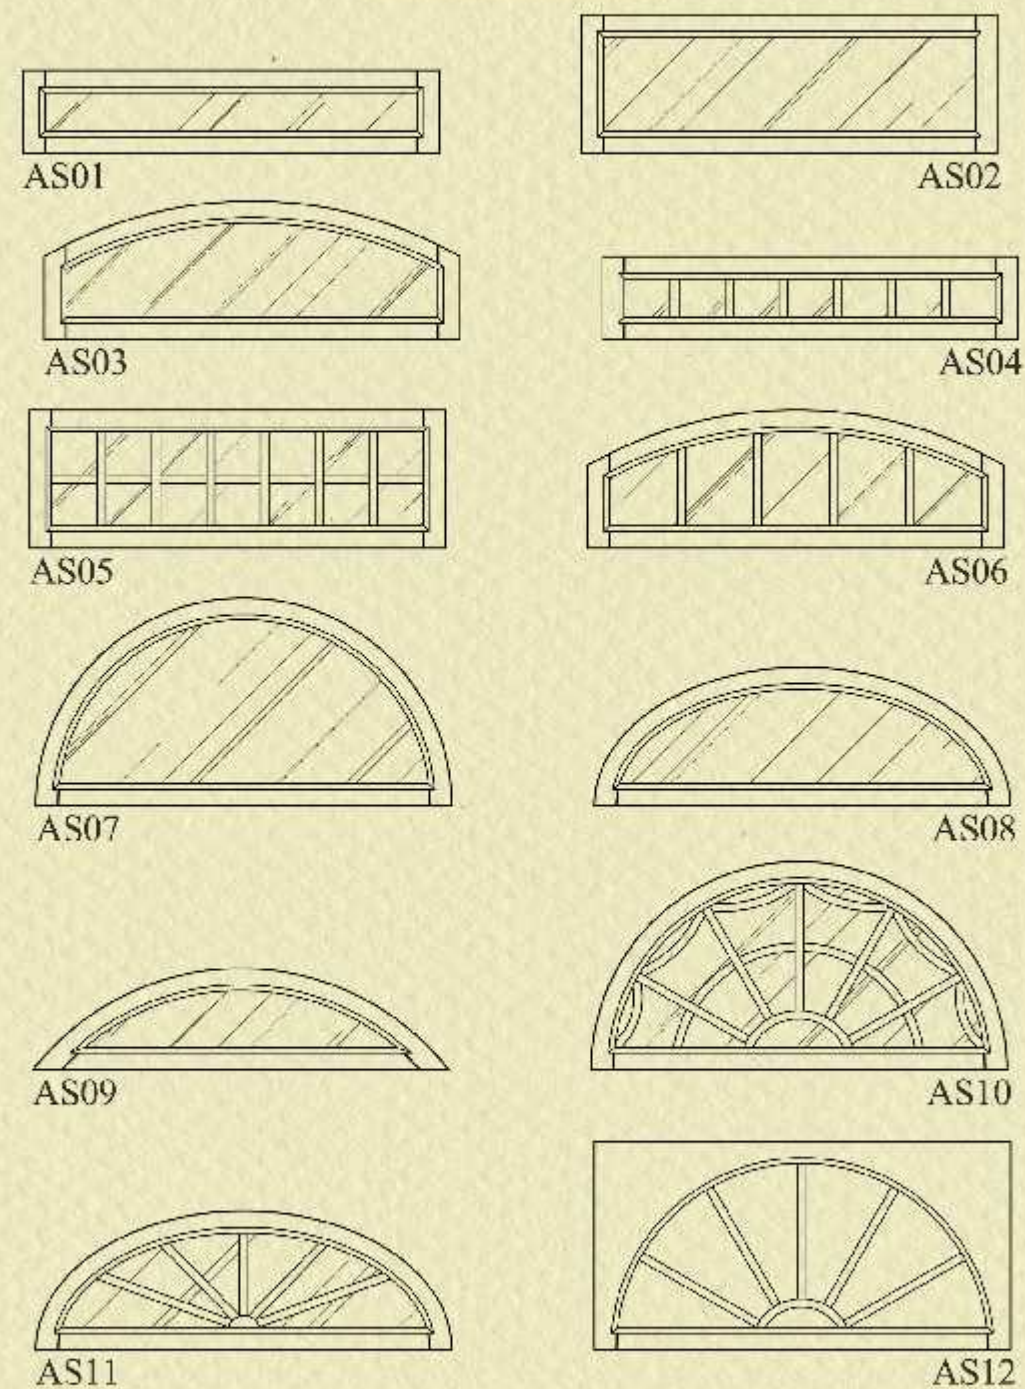

schițe uși exterioare

ARÇER
SUPRALUMINI
UȘI EXTERIOARE

AS01 AS02

AS03 AS04

AS05 AS06

AS07 AS08

AS09 AS10

AS11 AS12

Supralumini Uși Exterioare